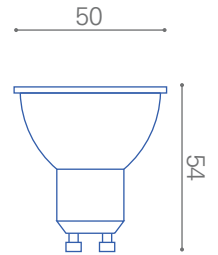

Lámpara LED

LED Bright GU10 5,5W

Lámpara PAR16

Características generales

Potencia_5,5W
 F.P._>0.5
 Flujo luminoso_ 390lm
 Temperatura_ 3.000K/4.000K
 Iluminación_ uniforme
 Material_ policarbonato
 Voltaje_ 220-240V
 Embalaje_ box

Diversos colores de luz

No contiene mercurio

Tecnología LED

Dimensiones en milímetros

Usar de manera abierta

No emite rayos UV

80% Ahorro de energía

CRI 70